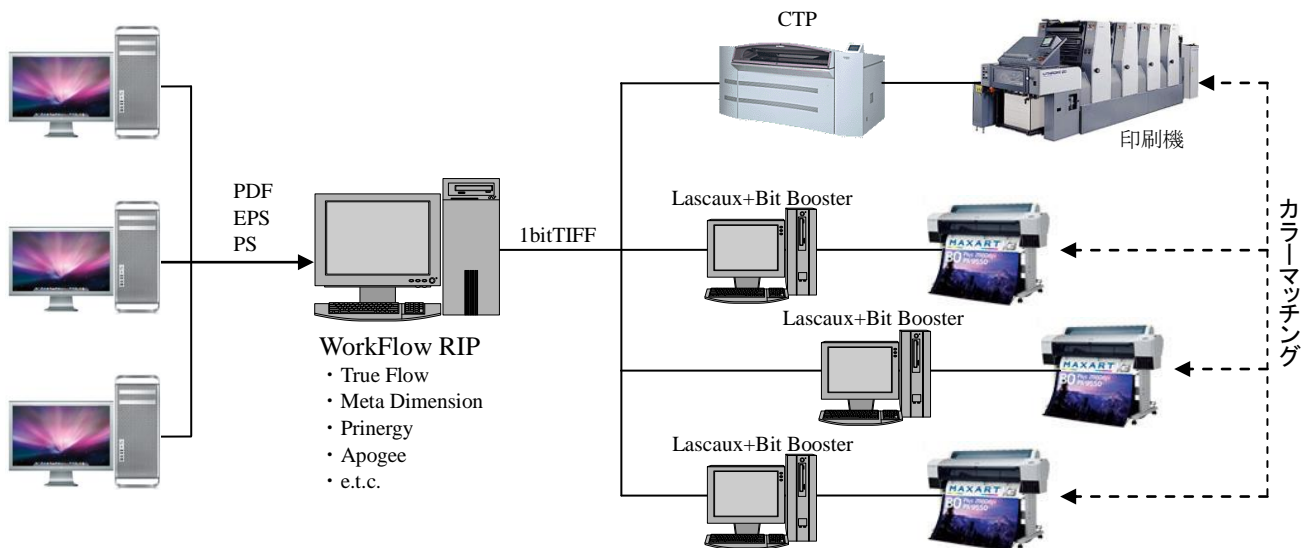

<ビット・ブースターの特徴>

- ・ Lascaux の PDF 出力時と同じ世界最高レベルの $\Delta E0.6$ レベルのカラーマッチング精度。
- ・ EPSON ColorBase と連動し日々の安定出力とプリンタの個体機差を解消。
- ・ 独自のデスクリーニング技術により、網点との干渉モワレを解消しながら鮮明な文字品質を維持。
- ・ デスクリーニング処理後も元の網点形状をある程度維持しているのもワレ確認が可能。
- ・ 720×720dpi の低解像度出力にも対応しているのも生産性が大幅に向上。
- ・ CMYK+4 色までの特色設定が可能。
- ・ その他、ラスコーの機能のほとんどをそのまま利用可能。

※ビット・ブースターを使用するためにはラスコーが必要。

<Lascaux+Bit Booster によるワークフロー図>

本製品に関する連絡先

〒272-0033 千葉県市川市市川南 3-10-6 サウス・アレイ 1号

シンボリック・コントロール株式会社

企画・マーケティングチーム 梅野

TEL : 047-325-8397 FAX : 047-325-8398

URL [Http://www.symbolic-control.co.jp](http://www.symbolic-control.co.jp)